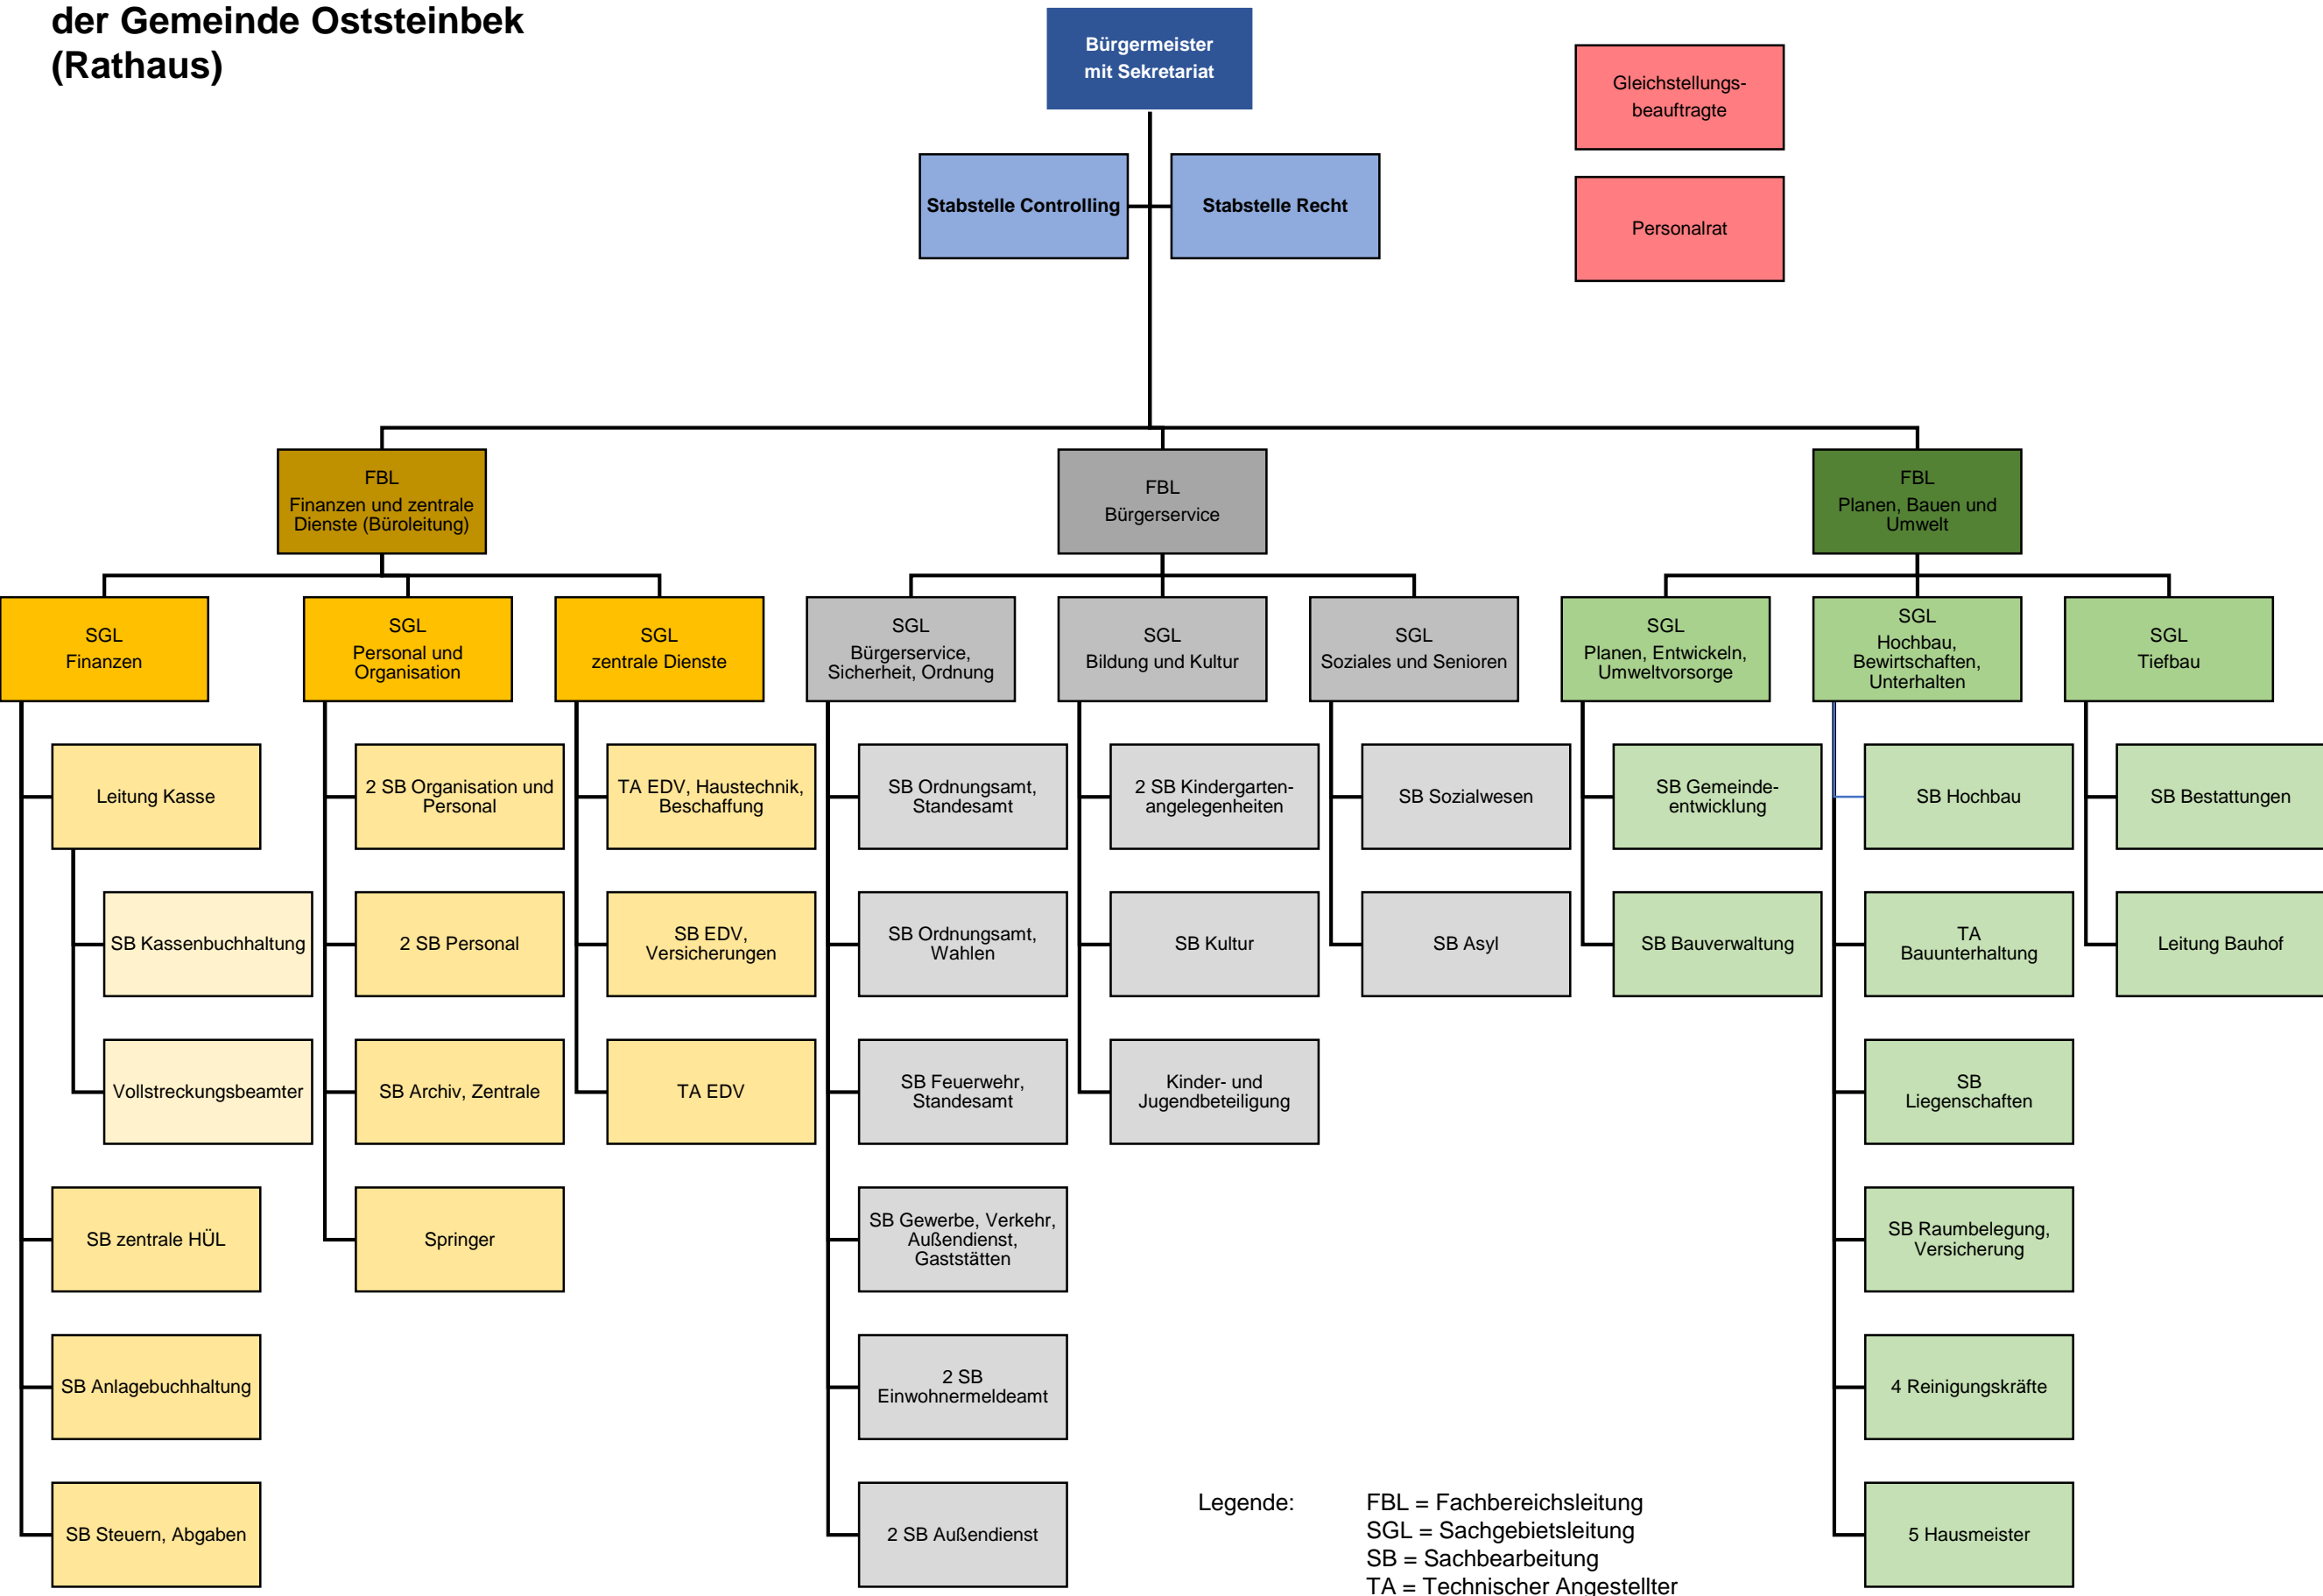

Organigramm der Beschäftigten der Gemeinde Oststeinbek (Rathaus)

Gleichstellungsbeauftragte

Personalrat

Legende: FBL = Fachbereichsleitung
SGL = Sachgebietsleitung
SB = Sachbearbeitung
TA = Technischer Angestellter

Organigramm der Beschäftigten der Gemeinde Oststeinbek (Außenstellen)

Legende: FBL = Fachbereichsleitung
SGL = Sachgebietsleitung
SPA = Sozialpädagogische Assistenz