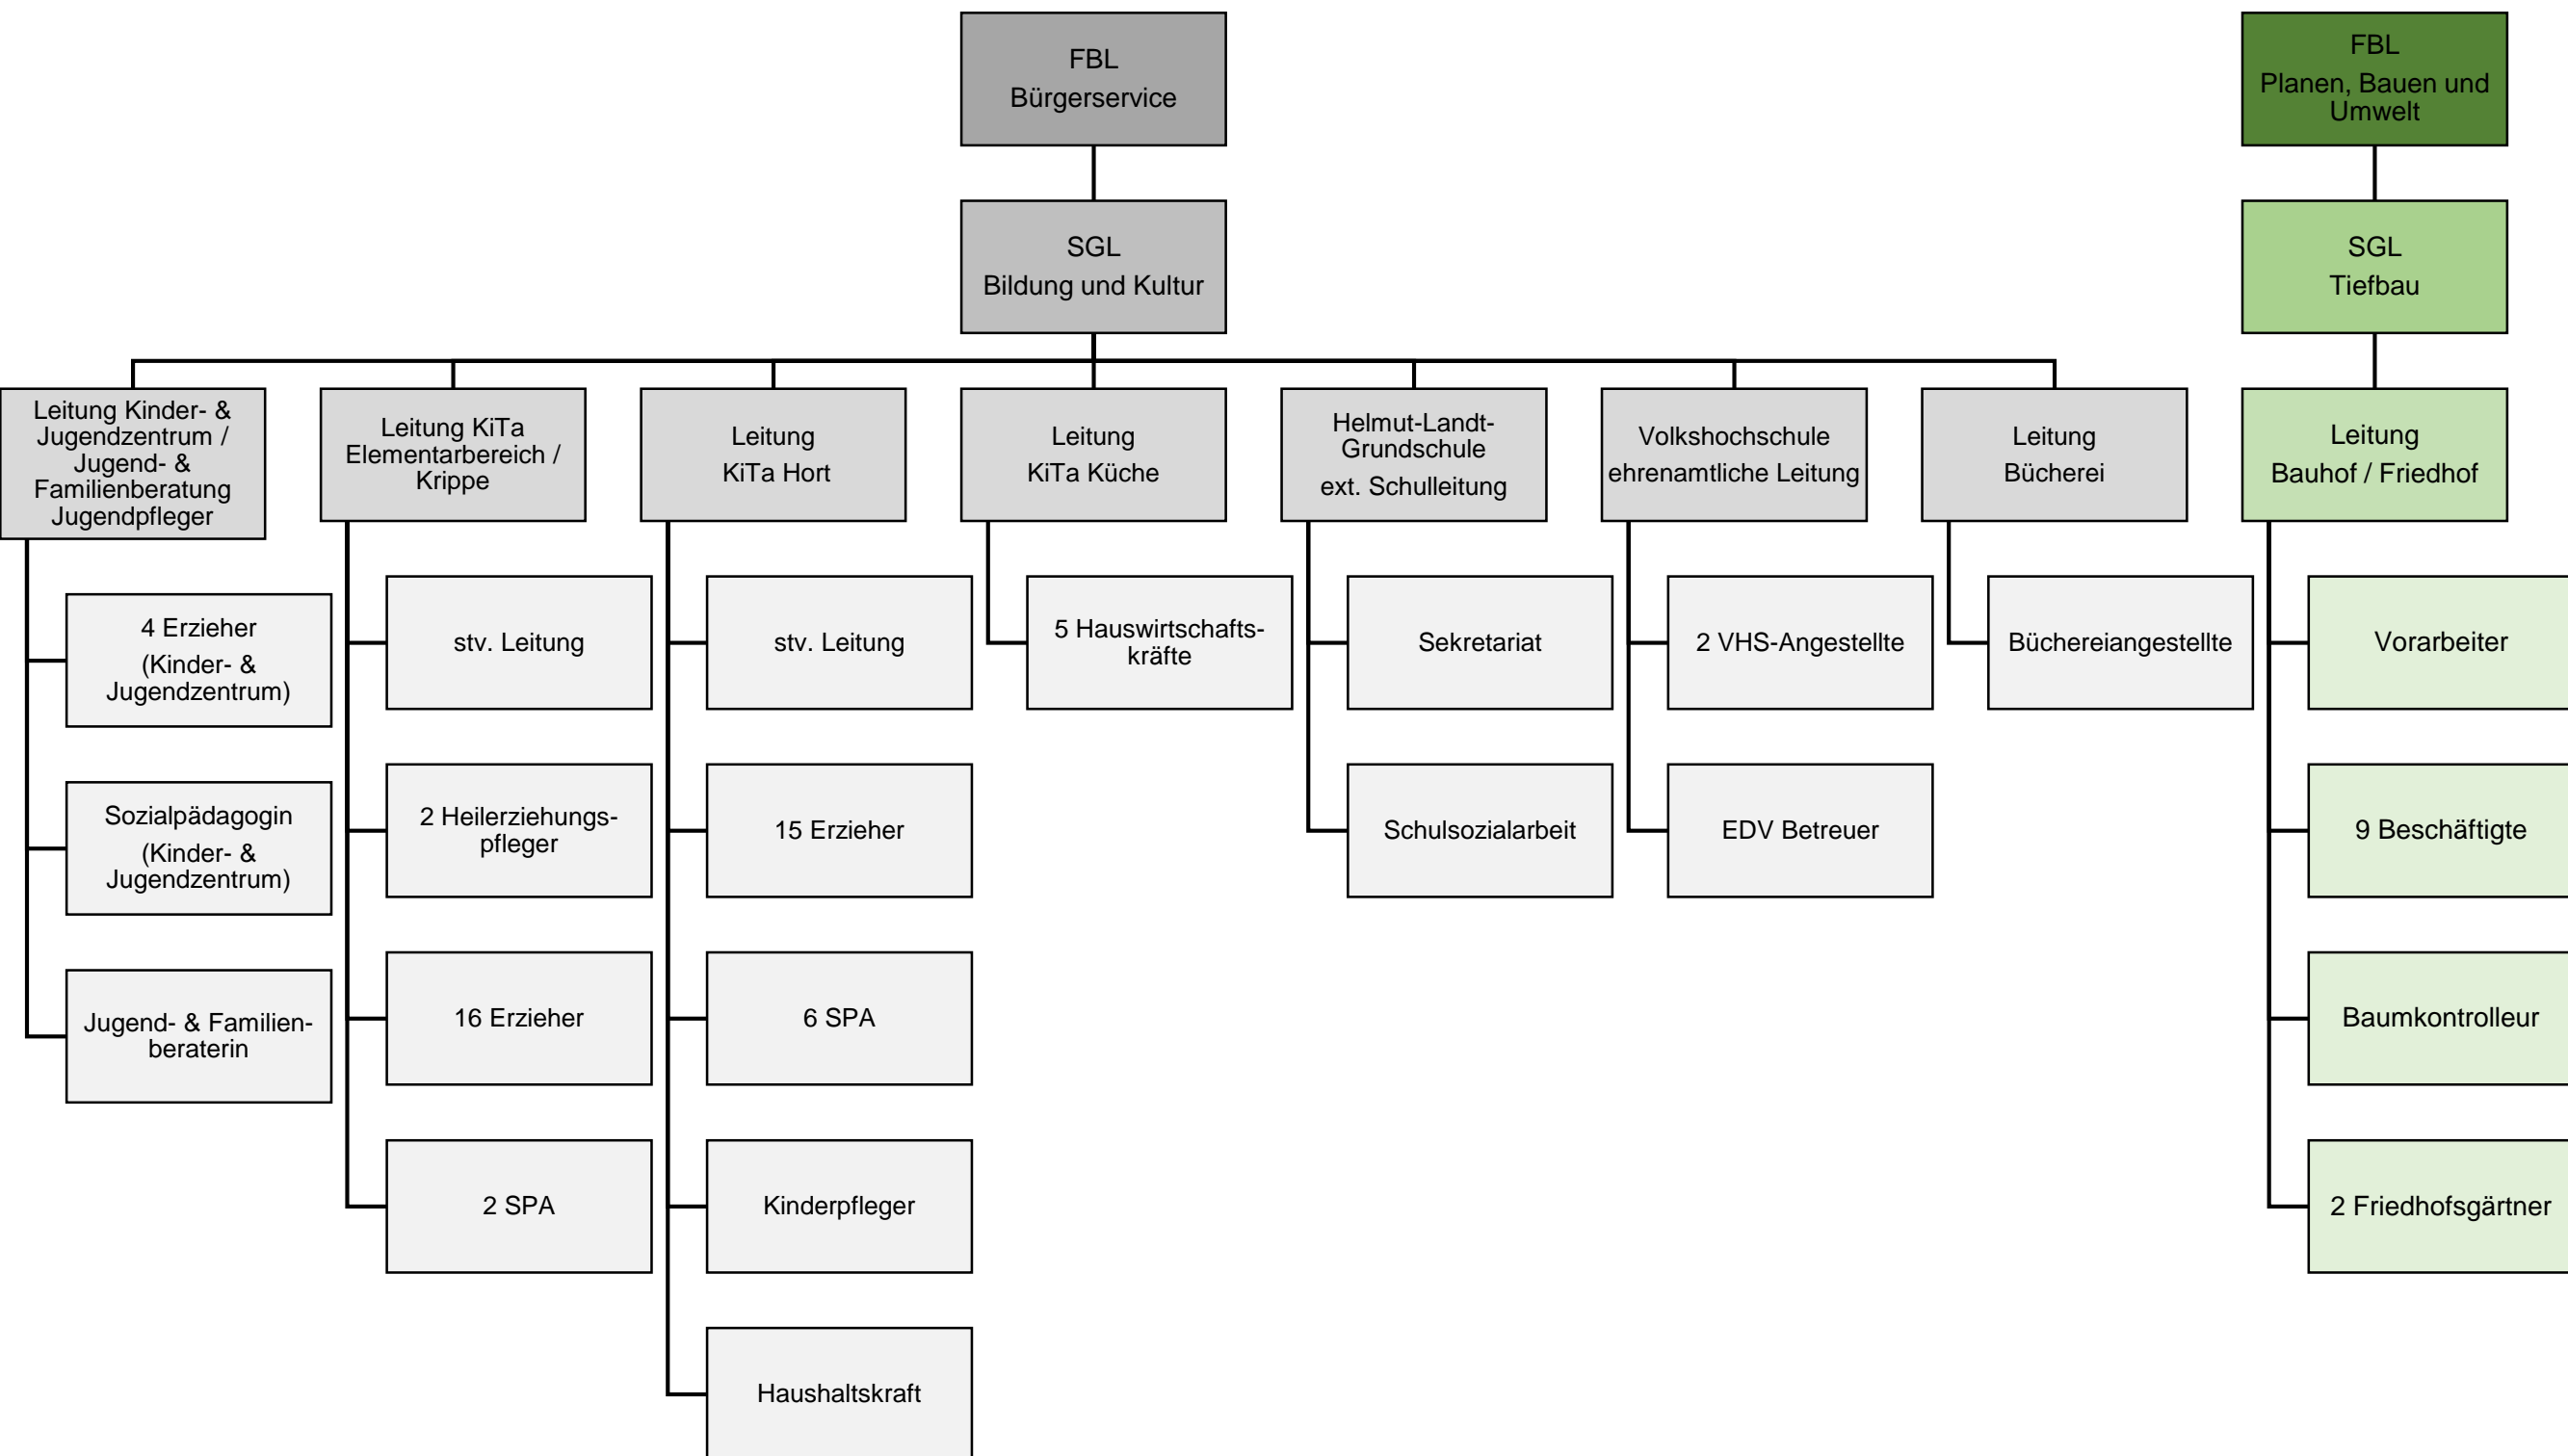

Organigramm der Beschäftigten der Gemeinde Oststeinbek (Rathaus)

Gleichstellungsbeauftragte

Personalrat

Legende: FBL = Fachbereichsleitung
SGL = Sachgebietsleitung
SB = Sachbearbeitung
TA = Technischer Angestellter

Organigramm der Beschäftigten der Gemeinde Oststeinbek (Außenstellen)

Legende: FBL = Fachbereichsleitung
SGL = Sachgebietsleitung
SPA = Sozialpädagogische Assistenz