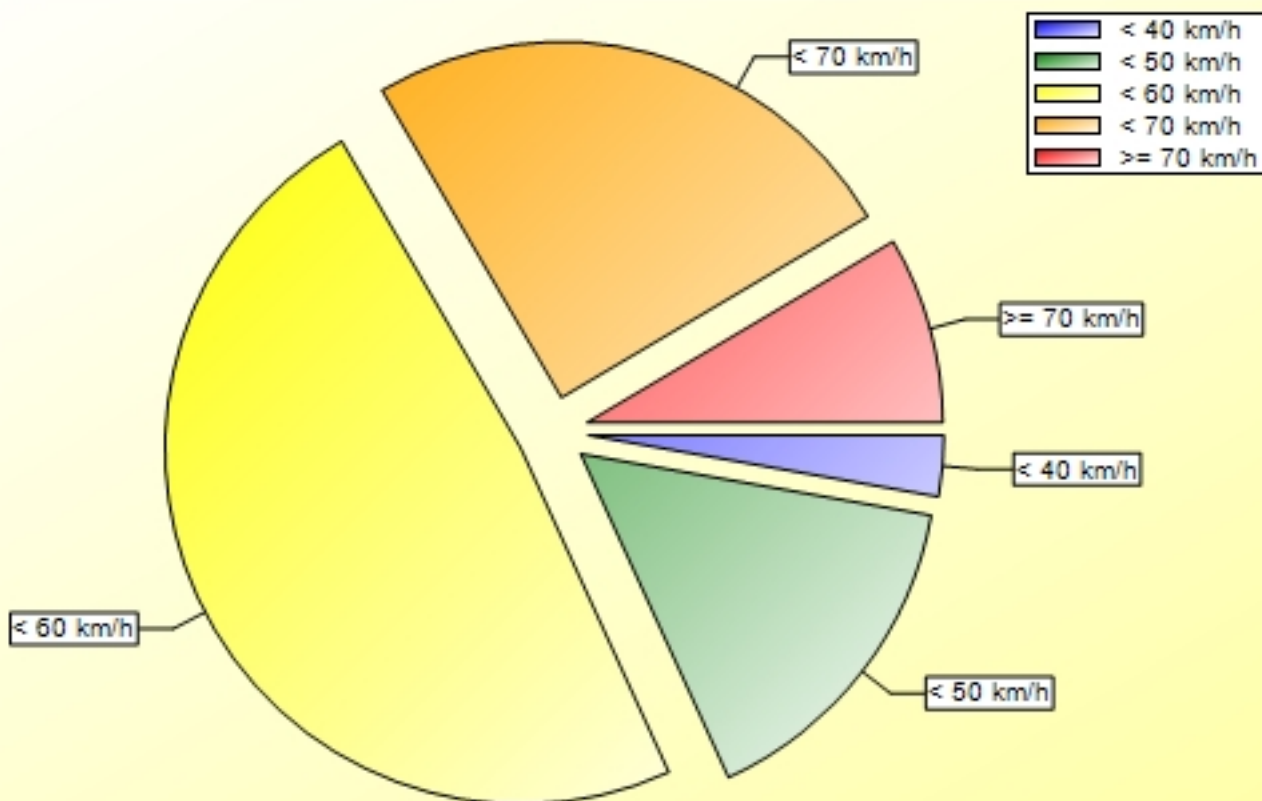

Ort: Oststeinbek
Strasse: Möllner Landstraße
Von: Oststeinbek
Nach: Glinde

Anfang der Auswertung: 13.04.2023 13:17
Ende der Auswertung: 29.01.2024 23:59
Intervallauswertung: Von 00:00 bis 23:59

Eingangsgeschwindigkeiten

	0 - 39 km/h	40 - 49 km/h	50 - 59 km/h	60 - 69 km/h	70 - 199 km/h	#
%	02,77	15,42	48,41	24,90	08,51	100,00