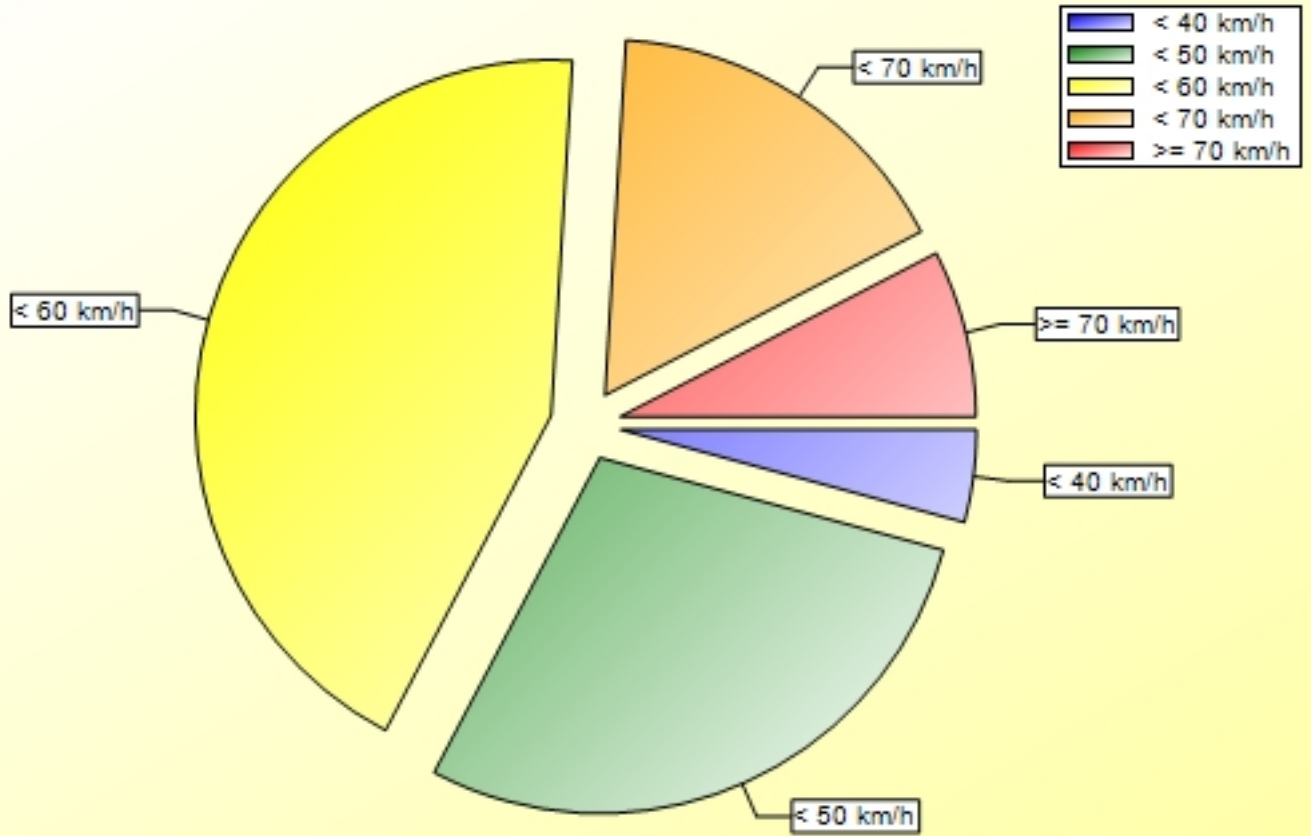

Ort: Oststeinbek
Strasse: Dorfstraße
Von: Oststeinbek
Nach: Havighorst

Anfang der Auswertung: 06.05.2021 00:11
Ende der Auswertung: 29.01.2024 13:58
Intervallauswertung: Von 00:00 bis 23:59

Eingangsgeschwindigkeiten

	0 - 39 km/h	40 - 49 km/h	50 - 59 km/h	60 - 69 km/h	70 - 199 km/h	#
%	04,18	28,52	43,24	16,45	07,60	100,00